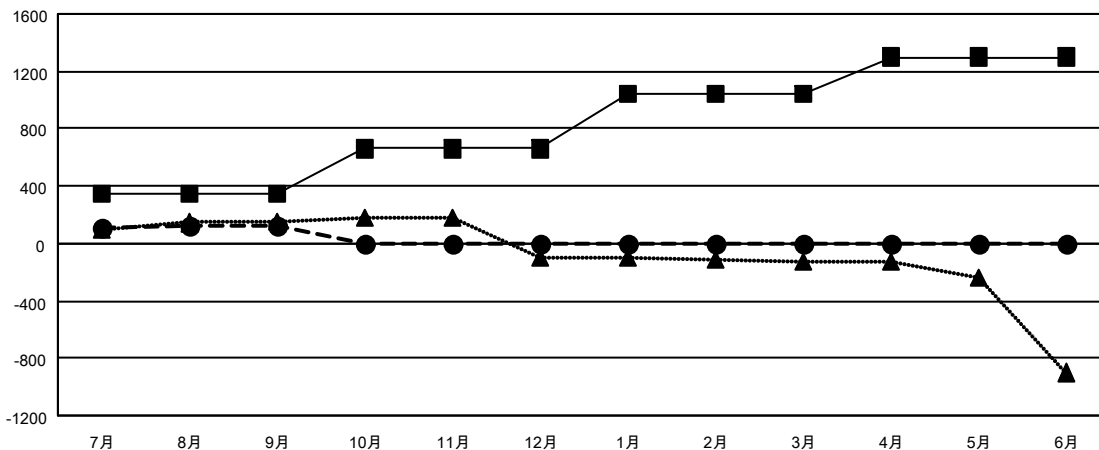

GAT MONTHLY MEMBERSHIP PROGRESS REPORT

Results as of: 9/30/2021

Multiple District 335

LOCATION: JAPAN

クラブ			
結果 : 2021-2022			
四半期	新クラブ目標	新クラブ	解散クラブ
7月/8月/9月	1	0	3
10月/11月/12月	1	0	0
1月/2月/3月	8	0	0
4月/5月/6月	6	0	0

名			
結果 : 2021-2022			
四半期	会員純増目標	会員増強実績	退会者 (転籍を含む) 実際
7月/8月/9月	350	288	142
10月/11月/12月	310	0	0
1月/2月/3月	380	0	0
4月/5月/6月	260	0	0

新クラブ目標及び実績累計

会員目標及び実績累計

解散クラブ: 3	143 CLUBS OF 382 一名以上の新会 員を登録	<u>男女別</u>	
<u>退会者</u>		男性	10,400 (76.49%)
物故会員	25	女性	3,197 (23.51%)
クラブ解散	0	NON BINARY	0 (0.00%)
その他	118	PREFER NOT TO ANSWER	0 (0.00%)
合計	143	世帯主/家族会員合計	4,289
	会員累計データを見るには、ここをクリック	国際会費半額の家族会員	2,301