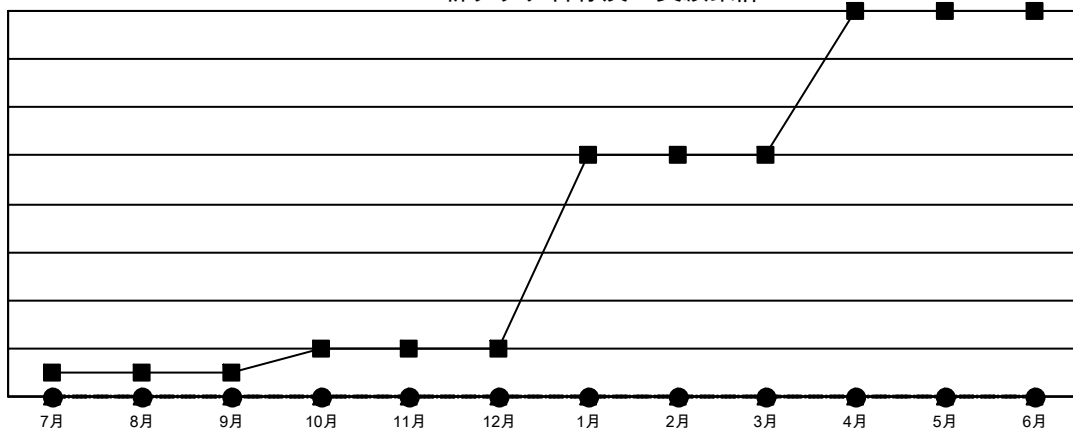

GAT MONTHLY MEMBERSHIP PROGRESS REPORT

Results as of: 9/30/2021

Multiple District 335

LOCATION: JAPAN

クラブ			
結果 : 2021-2022			
四半期	新クラブ目標	新クラブ	解散クラブ
7月/8月/9月	1	0	3
10月/11月/12月	1	0	0
1月/2月/3月	8	0	0
4月/5月/6月	6	0	0

名			
結果 : 2021-2022			
四半期	会員純増目標	会員増強実績	退会者 (転籍を含む) 実際
7月/8月/9月	350	288	142
10月/11月/12月	310	0	0
1月/2月/3月	380	0	0
4月/5月/6月	260	0	0

新クラブ目標及び実績累計

会員目標及び実績累計

解散クラブ: 3	143 CLUBS OF 382 一名以上の新会 員を登録	<u>男女別</u>	
<u>退会者</u>		男性	10,400 (76.49%)
物故会員	25	女性	3,197 (23.51%)
クラブ解散	0	NON BINARY	0 (0.00%)
その他	118	PREFER NOT TO ANSWER	0 (0.00%)
合計	143	世帯主/家族会員合計	4,289
	会員累計データを見るには、ここをクリック	国際会費半額の家族会員	2,301